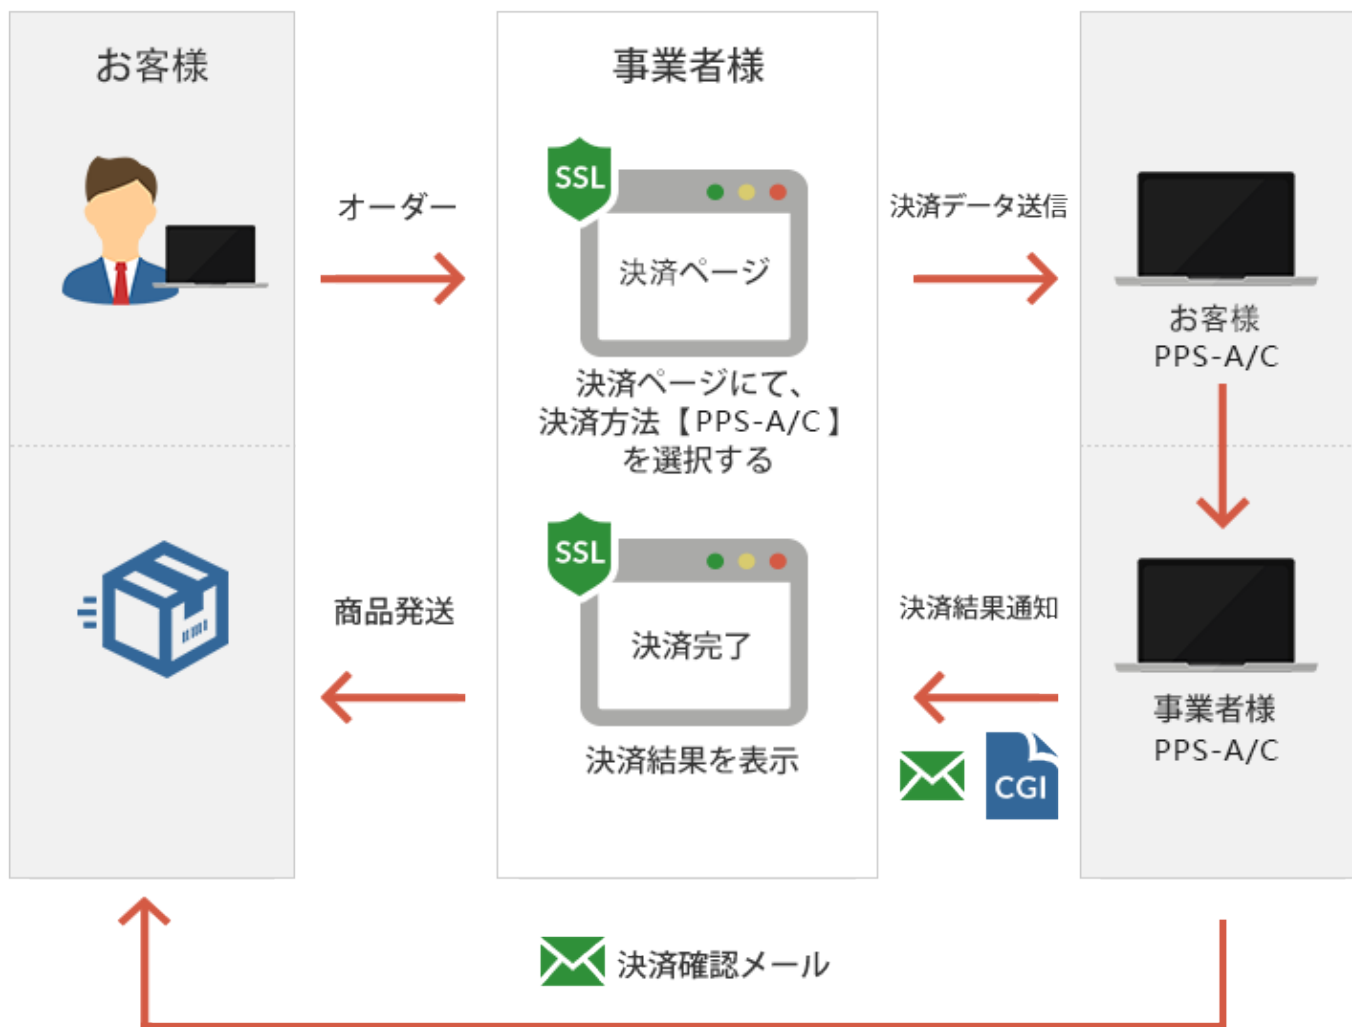

PCやモバイルでも利用できる ペイメントプラットフォーム

※厳密にはカード名義は企業の
Director名義での発行となります。

指定日に自動的に引落

導入企業様は一括でクライアントの会費徴収できる！

PPS 利用方法 (コミッションの支払い)

導入企業様 は一括でクライアントにコミッションを支払うことが可能！

PPS 利用方法 (決済API)

A close-up photograph of a person's hands holding a white smartphone and a silver prepaid card. The person is wearing a light-colored long-sleeved shirt and a dark watch on their left wrist. The background is softly blurred, showing a person in a dark jacket. A green banner with white text is overlaid on the image.