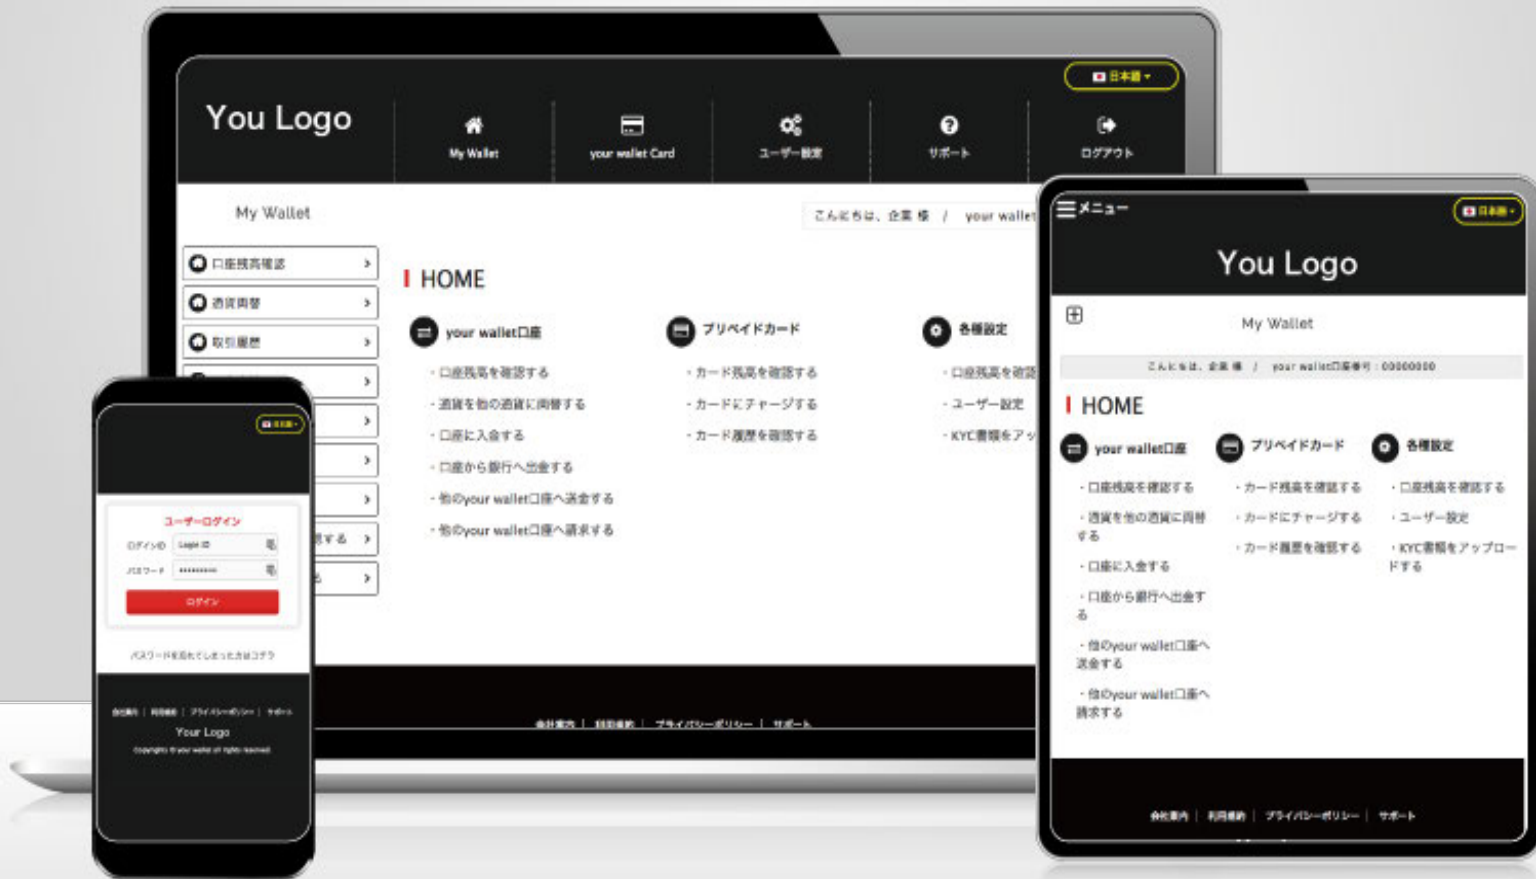

会員/顧客の困り込みが可能

全項目マークアップによる収益性拡大

*手数料は企業負担かMember負担か選択可能

*マークアップ分が企業の収益

Payment Platform Solution機能紹介

コミッション
の一括支払

多通貨

カード連動

企業
Logo Branding

会費徴収
一括口座引落

クレジット
カード決済

Bitcoin導入可能

オリジナルカ
ード作成

カスタマイズ可能

決済API

多言語

PCやモバイルでも利用できる ペイメントプラットフォーム

※厳密にはカード名義は企業の
Director名義での発行となります。

指定日に自動的に引落

導入企業様は一括でクライアントの会費徴収できる！

PPS 利用方法 (コミッションの支払い)

導入企業様 は一括でクライアントにコミッションを支払うことが可能！

PPS 利用方法 (決済API)

A close-up photograph of a person's hands holding a white smartphone and a silver prepaid card. The person is wearing a light-colored long-sleeved shirt and a dark watch on their left wrist. The background is softly blurred, showing a person in a dark jacket. A green banner with white text is overlaid on the image.