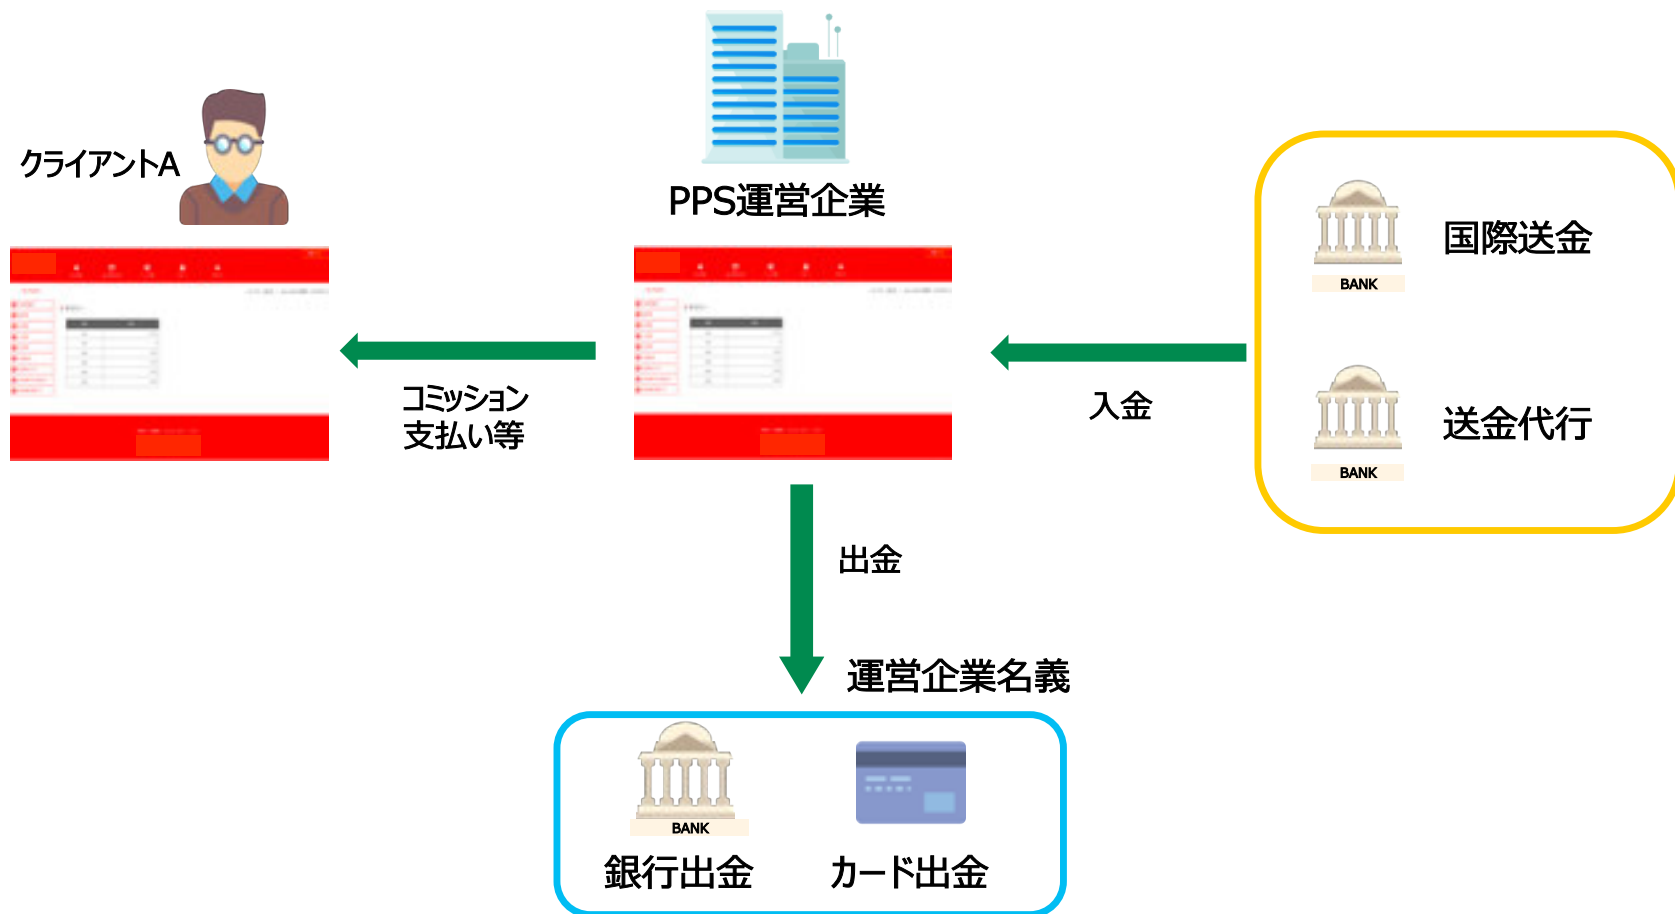

※厳密にはカード名義は企業の
Director名義での発行となります。