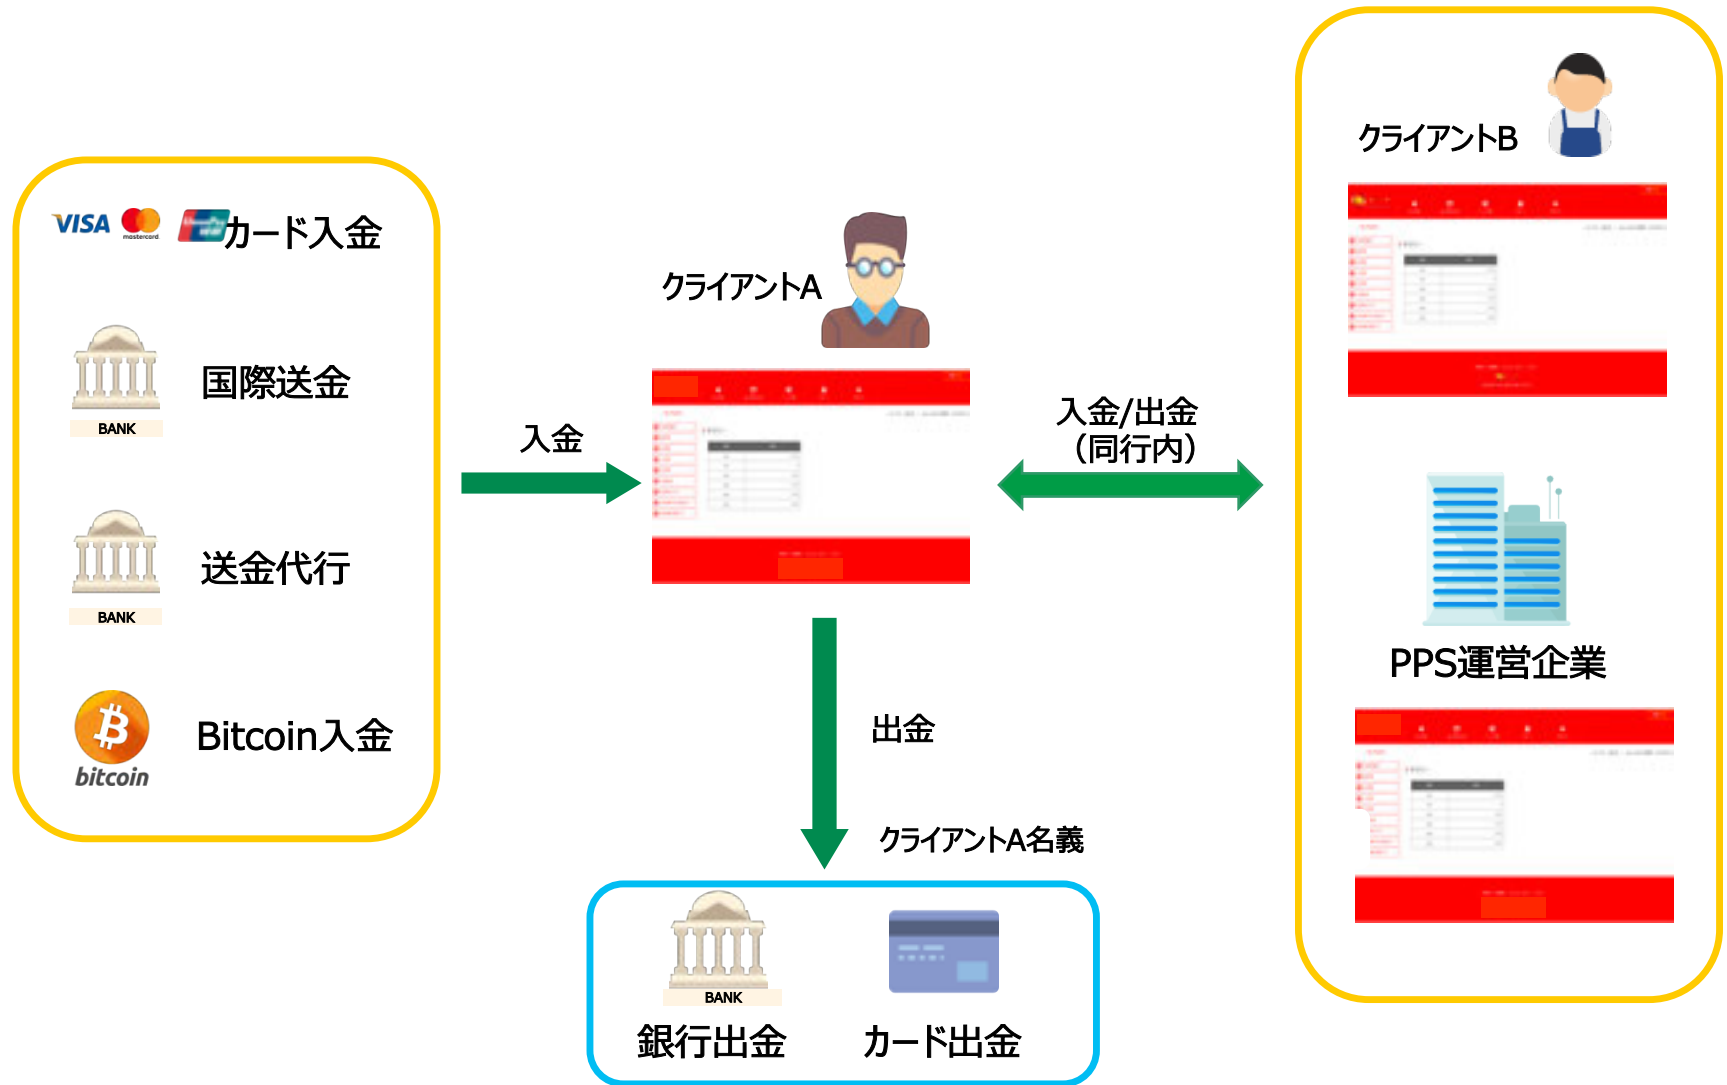

会員/顧客の困り込みが可能

全項目マークアップによる収益性拡大

*手数料は企業負担かMember負担か選択可能

*マークアップ分が企業の収益

Payment Platform Solution機能紹介

コミッション
の一括支払

多通貨

カード連動

企業
Logo Branding

会費徴収
一括口座引落

クレジット
カード決済

Bitcoin導入可能

オリジナルカ
ード作成

カスタマイズ可能

決済API

多言語

PCやモバイルでも利用できる ペイメントプラットフォーム

※厳密にはカード名義は企業の
Director名義での発行となります。

指定日に自動的に引落

導入企業様は一括でクライアントの会費徴収できる！

PPS 利用方法 (コミッションの支払い)

導入企業様 は一括でクライアントにコミッションを支払うことが可能！

PPS 利用方法 (決済API)

A close-up photograph of a person's hands holding a white smartphone and a silver prepaid card. The person is wearing a light-colored long-sleeved shirt and a dark watch on their left wrist. The background is softly blurred, showing a person in a dark jacket. A green banner with white text is overlaid on the image.