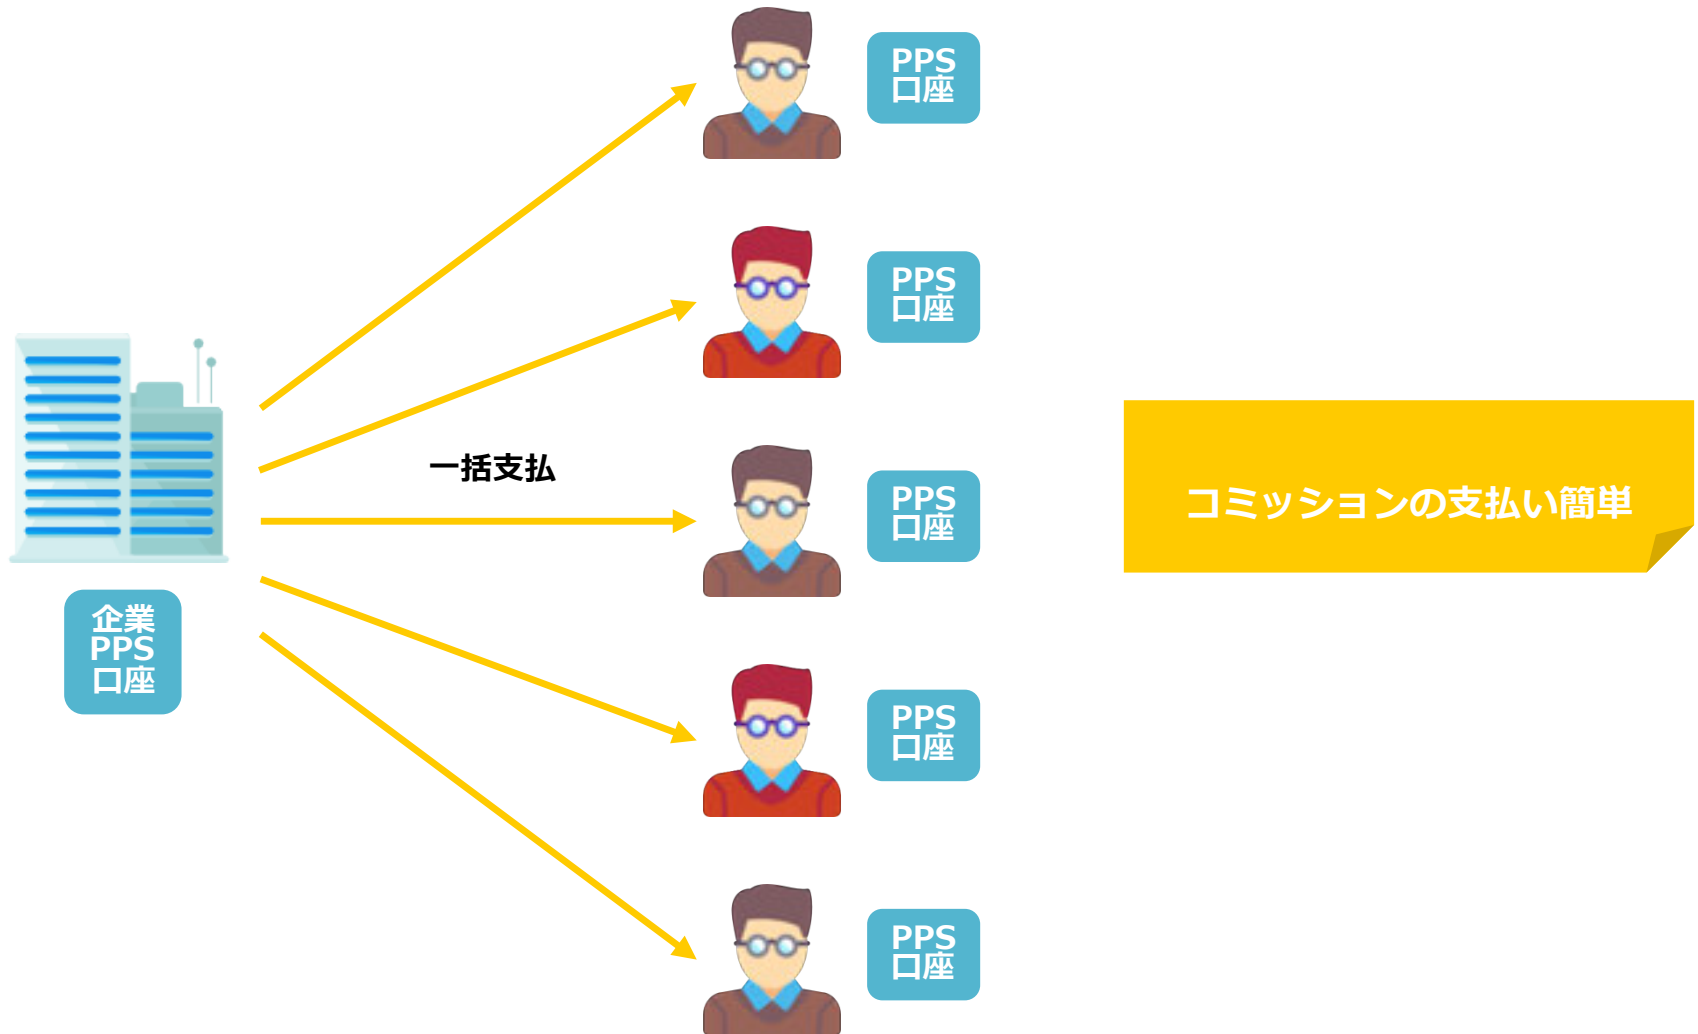

PCやモバイルでも利用できる ペイメントプラットフォーム

※厳密にはカード名義は企業の
Director名義での発行となります。

指定日に自動的に引落

導入企業様は一括でクライアントの会費徴収できる！

PPS 利用方法 (コミッションの支払い)

導入企業様 は一括でクライアントにコミッションを支払うことが可能！

PPS 利用方法 (決済API)

A close-up photograph of a person's hands holding a white smartphone and a silver prepaid card. The person is wearing a light-colored long-sleeved shirt and a dark watch on their left wrist. The background is softly blurred, showing a person in a dark jacket. A green banner with white text is overlaid on the image.