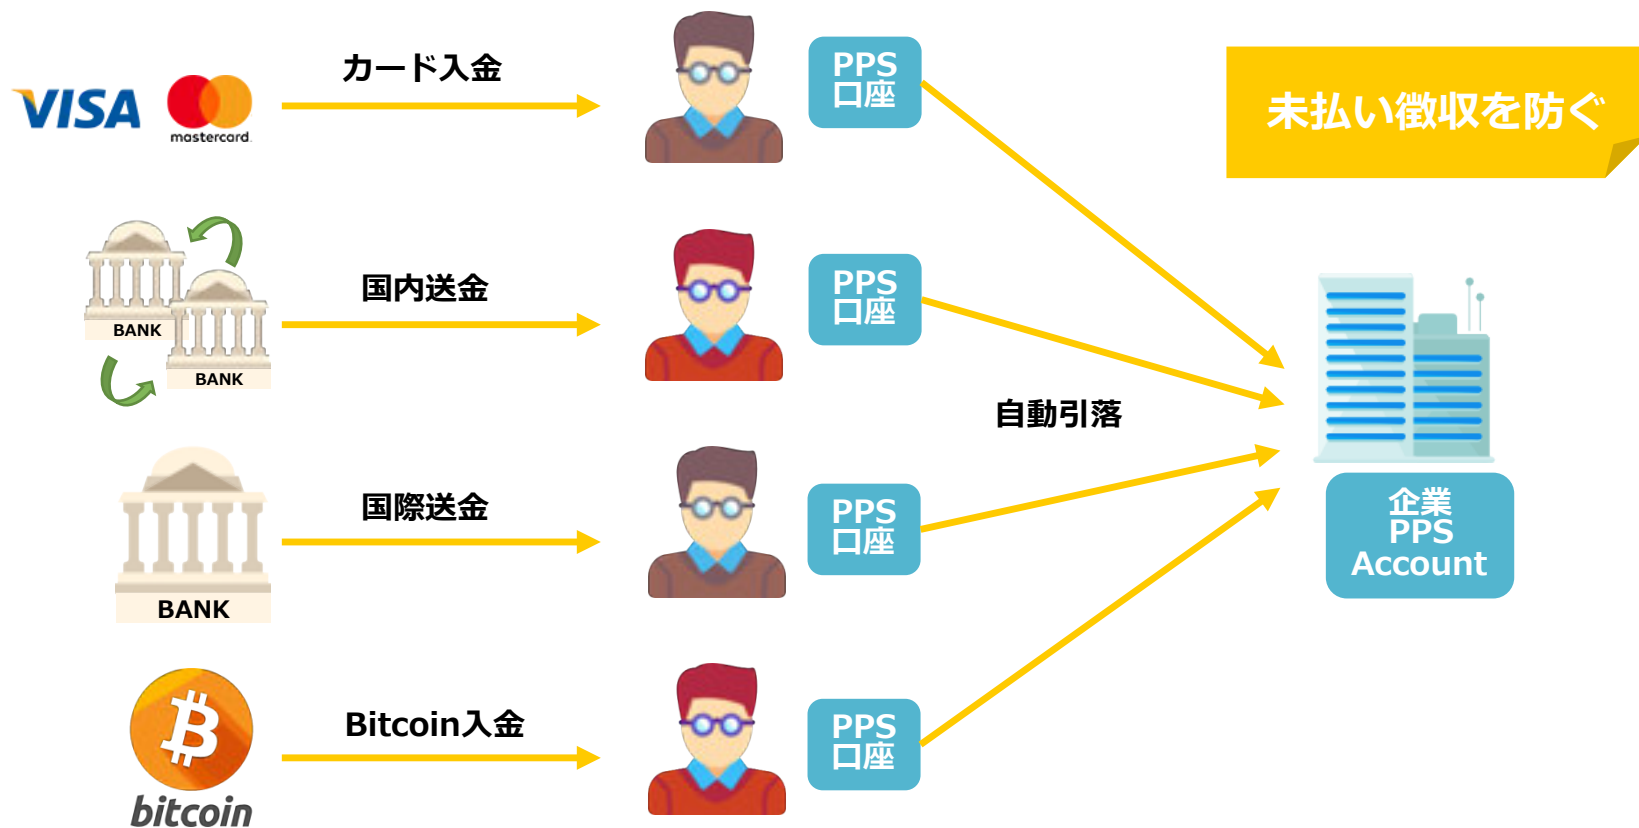

PCやモバイルでも利用できる ペイメントプラットフォーム

※厳密にはカード名義は企業の
Director名義での発行となります。

指定日に自動的に引落

導入企業様は一括でクライアントの会費徴収できる！

PPS 利用方法 (コミッションの支払い)

導入企業様 は一括でクライアントにコミッションを支払うことが可能！

PPS 利用方法 (決済API)

A close-up photograph of a person's hands holding a white smartphone and a silver prepaid card. The person is wearing a light-colored long-sleeved shirt and a dark watch on their left wrist. The background is softly blurred, showing a person in a dark jacket. A green banner with white text is overlaid on the image.